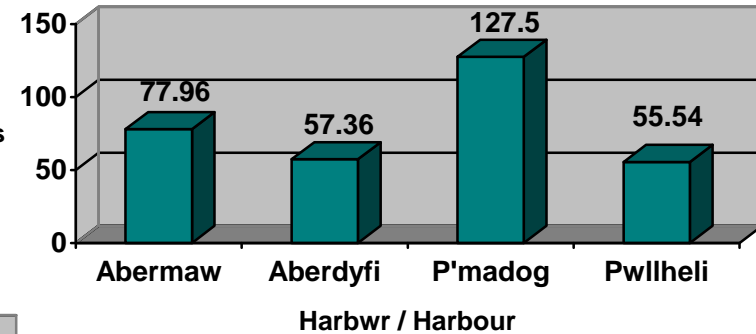

Darlun o ystadegau cychod ym mhob harbwr.

Analysis of boat statistics at each harbour.

Nifer o Gychod / Number of Boats

Cyfanswm Hyd / Total LOA

Cyfartaledd Hyd / Average LOA

Cyfanswm Dyfnder / Total Draught

Cyfartaledd Dyfnder / Average Draught