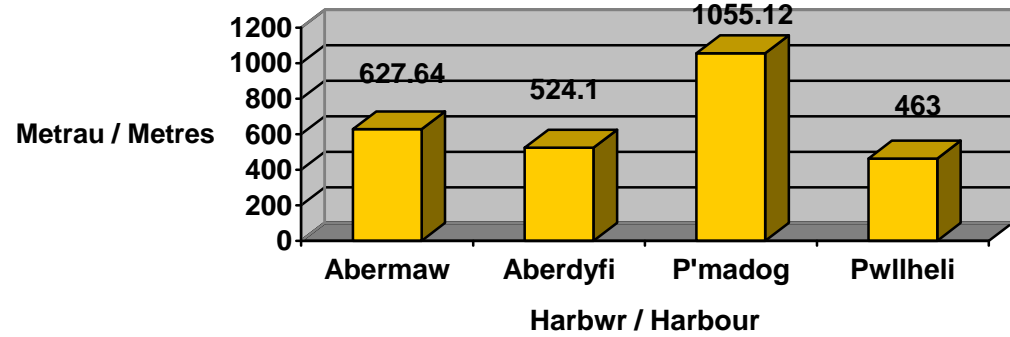

Cyfanswm Hyd / Total LOA