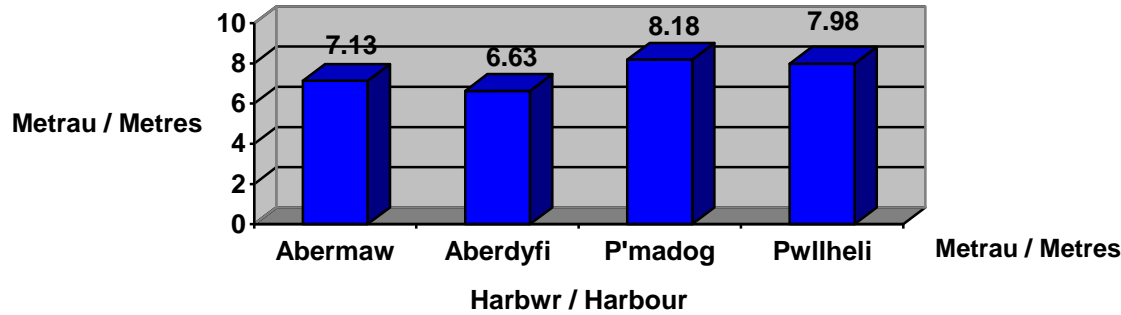

Darlun o ystadegau cychod ym mhob harbwr.

Analysis of boat statistics at each harbour.

Nifer o Gychod / Number of Boats

Cyfanswm Hyd / Total LOA

Cyfartaledd Hyd / Average LOA

Cyfanswm Dyfnder / Total Draught

Cyfartaledd Dyfnder / Average Draught